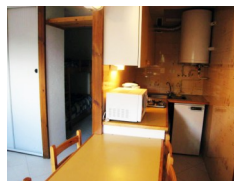

## TEA 33

Studio catégorie B1: 2/4 personnes  
Vue pistes-balcon  
Séjour: 1 lit 140      1 canape  
Type de location : Studio B1  
Résidence :Tres Estrelles (Trois étoiles)  
Nombre de pièces : 1  
Surface : 28 m<sup>2</sup>  
Nombre de personnes : 4 / 4  
Vue :Pistes  
Equipement : Cuisine : Type : Gaz  
Lave vaisselle : Non / Microondes : Oui / Lave linge : Non  
Salle de bain : Nombre de WC : 1  
- Non séparé(s) de la salle de bain  
Douche : Non Baignoire : Oui  
Balcon : Oui  
Litterie :1 lit 140 et un canapé

## 210 Grizzly :

Studio catégorie B1: 4 personnes  
Vue nouvelles pistes-balcon  
Coin cabine : 1 lit superposé  
Séjour : 1 lit gigogne  
Type de location : Studio B1  
Résidence :Grizzli  
Nombre de pièces : 1 / Surface : 30 m<sup>2</sup>  
Nombre de personnes : 2 / 4  
Vue :  
Equipement : Cuisine :Type : Eléctrique / Lave vaisselle : Non / Microondes : Oui  
Lave linge : Non  
Salle de bain : Nombre de WC : - Non séparé(s) de la salle de bain / Douche : Non  
Baignoire : Oui / Balcon : Oui  
Litterie : lit superposé /1 lit gigogne

### **Descriptif :**

- \* Studio type B1, **vue montagne**
- \* 37 m2, 4 couchages
- \* 1 lit gigogne, 1 superposé
- \* Télévision écran plat LCD et lecteur DVD
- \* 1 salle de bain baignoire
- \* 1 cuisine entièrement équipée (four, micro-onde, cafetière, grille-pain, bouilloire, vaisselle et ustensiles)
- \* draps fournis, location serviettes (kit 3€)

### **Description:**

- \* Studio B1 **view on the mountain**
- \* 37 m2, 4 beddings
- \* 1 trundle-bed, 1 bunk bed
- \* Plasma TV with DVD reader
- \* 1 bathroom with bathtub
- \* 1 kitchen entirely equipped (oven, microwaves, coffee maker, toaster, kettle, tableware and pots and pans)
- \* Sheets included, towels rented (kit 3€)