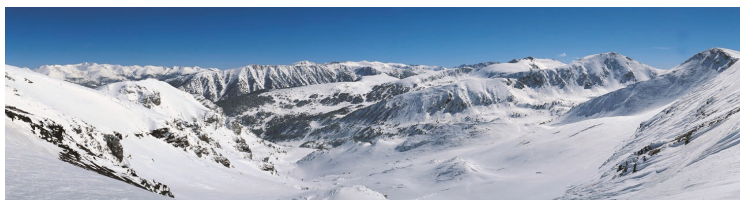

Grand Tetras 504 – Pas de la Casa

Duplex 7/8 personnes vue montagne

Descriptif :

- * Duplex type E, balcon **vue montagne**
- * 57 m2, 2 chambres en mezzanine, 8 lits
- * 1 chambre avec 1 lit double
- * 1 chambre avec 1 lit superposé
- * 1 salon/ salle à manger, 1 clic-clac, 1 gigogne
- * Télévision écran plat LCD et lecteur DVD
- * 1 salle de bain baignoire en mezzanine
- * 1 WC indépendant en bas
- * 1 cuisine entièrement équipée
(four, micro-onde, cafetière, grille-pain, bouilloire, lave vaisselle, vaisselle et ustensiles)
- * Draps fournis, location serviettes (kit 3€)

Descriptivo :

- * Duplex E, balcón y **vista montaña**
- * 57 m2, 2 habitaciones arriba, 5 camas
- * 1 habitación con 1 cama doble
- * 1 habitación con 1 litera
- * 1 salón/ comedor, 1 sofá cama, 1 sofá-nido
- * Televisión plasma con lector DVD
- * 1 cuarto de baño con bañera arriba
- * 1 lavabo independiente abajo
- * 1 cocina completamente equipada
(horno, micro-ondas, cafetera, tostador de pan, hervidor, lavavajilla, vajilla y utensilios)
- * Sabanas incluidas, alquiler de toallas (3€)