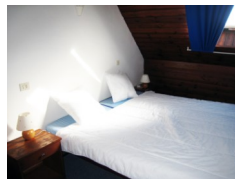

Grand Tetras 504 – Pas de la Casa

Duplex 7/8 personnes vue montagne

Descriptif :

- Duplex type E, balcon **vue montagne**
- 57 m2, 2 chambres en mezzanine, 8 lits
- 1 chambre avec 1 lit double
- 1 chambre avec 1 lit superposé
- 1 salon/ salle à manger, 1 clic-clac, 1 gigogne
- Télévision écran plat LCD et lecteur DVD
- 1 salle de bain baignoire en mezzanine
- 1 WC indépendant en bas
- 1 cuisine entièrement équipée
  (four, micro-onde, cafetière, grille-pain, bouilloire, lave vaisselle, vaisselle et ustensiles)
- Draps fournis, location serviettes (kit 3€)

Description:

- Duplex E , balcony, **view on the mountain**
- 57 m2, 2 bedrooms in the mezzanine, 8 beds
- 1 bedroom with 1 double bed
- 1 bedroom with 1 bunk bed
- 1 living room with 1 sofa bed, 1 trundle sofa
- Plasma TV with DVD reader
- 1 bathroom with bathtub upstairs
- 1 independent toilet downstairs
- 1 kitchen entirely equipped
  (oven, microwaves, coffee maker, toaster, kettle, dishwasher, tableware and pots and pans)
- Sheets included, towels rented (kit 3€)

Descriptiu :

- Duplex type E, balcó i **vista muntanya**
- 57 m2, 2 habitacions al entresol, 8 llits
- 1 habitació amb 1 llit doble
- 1 habitació amb 1 llitera
- 1 saló/ menjador amb 1 sofa llit, 1 llit-niu
- Televisió plasma amb lector DVD
- 1 cambra de bany amb banyera al entresol
- 1 lavabo independent a baix
- 1 cuina completament equipada
  (forn, micro-ones, cafeter, torradora de pa, escalfador, rentaplats, vaixel·la i utensiles)
- Llençols inclosos, lloguer de tovalloles (3€)

Descriptivo :

- Duplex E, balcón y **vista montaña**
- 57 m2, 2 habitaciones arriba, 5 camas
- 1 habitación con 1 cama doble
- 1 habitación con 1 litera
- 1 salón/ comedor, 1 sofá cama, 1 sofá-nido
- Televisión plasma con lector DVD
- 1 cuarto de baño con bañera arriba
- 1 lavabo independiente abajo
- 1 cocina completamente equipada
  (horno, micro-ondas, cafetera, tostador de pan, hervidor, lavavajilla, vajilla y utensilios)
- Sabanas incluidas, alquiler de toallas (3€)